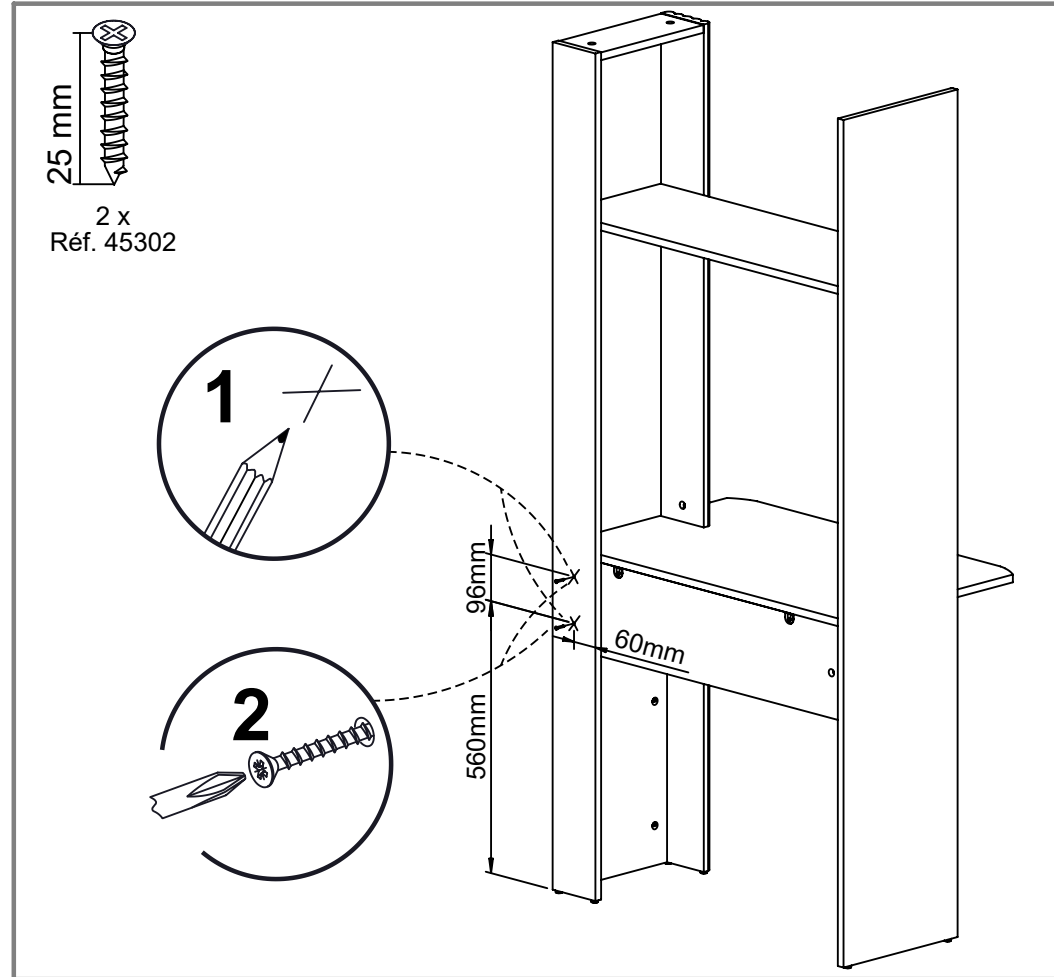

**IMPORTANT - IMPORTANTE
BELANGRIJK - WICHTIGER HINWEIS
BAЖHO**

**IMPORTANT - IMPORTANTE
BELANGRIJK - WICHTIGER HINWEIS
BAЖHO**

**IMPORTANT - IMPORTANTE
BELANGRIJK - WICHTIGER HINWEIS
BAЖHO**

GAUTIER FRANCE BP 10 85510 LE BOUPERE FRANCE TEL 33 (0)2 51 61 40 00 FAX 33 (0)2 51 61 41 42