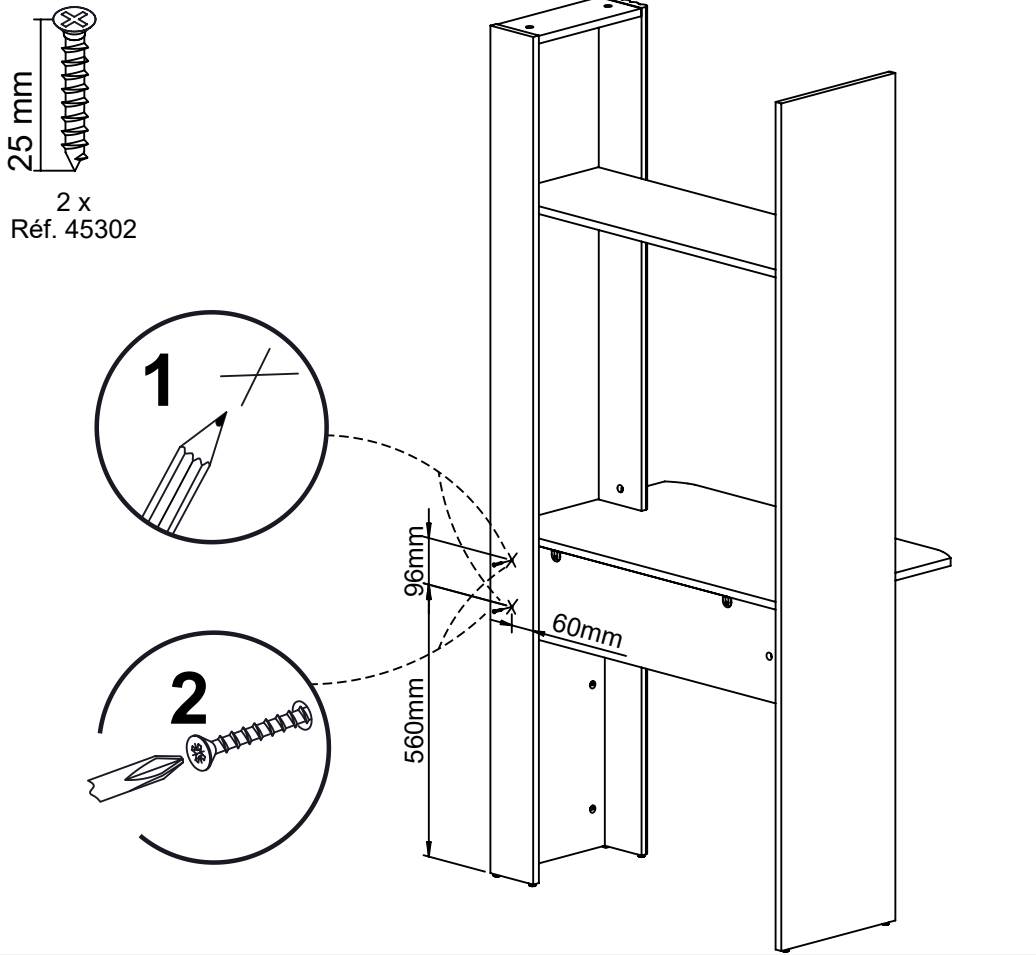

**IMPORTANT - IMPORTANTE
BELANGRIJK - WICHTIGER HINWEIS
BAЖHO**

**IMPORTANT - IMPORTANTE
BELANGRIJK - WICHTIGER HINWEIS
BAЖHO**

**IMPORTANT - IMPORTANTE
BELANGRIJK - WICHTIGER HINWEIS
BAЖHO**

GAUTIER FRANCE BP 10 85510 LE BOUPERE FRANCE TEL 33 (0)2 51 61 40 00 FAX 33 (0)2 51 61 41 42