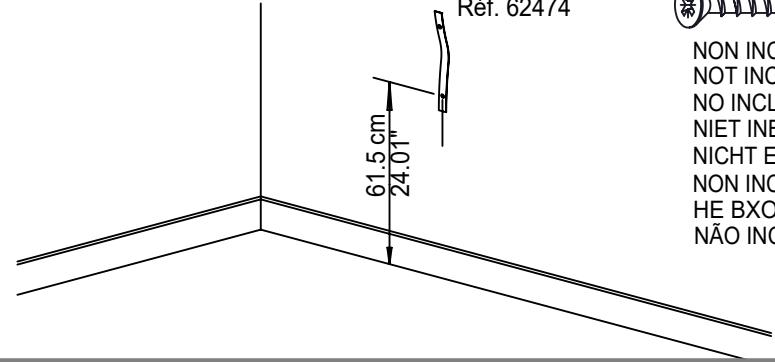

Réf. 62474

61.5 cm
24.01"

NON INCLUES.
NOT INCLUDED.
NO INCLUIDAS.
NIET INBEGREPEN.
NICHT ENTHALTEN
NON INCLUSES
НЕ ВХОДИТ В КОМПЛЕКТ
NÃO INCLUI

**IMPORTANT - IMPORTANTE
BELANGRIJK - WICHTIGER HINWEIS
ВАЖНО**

-Veiller à utiliser les vis et les chevilles adéquates pour le meuble à fixer au mur.
-Please use proper screws and wall fixings to secure the furniture to the wall

Réf. 62474

61.5 cm
24.01"

NON INCLUES.
NOT INCLUDED.
NO INCLUIDAS.
NIET INBEGREPEN.
NICHT ENTHALTEN
NON INCLUSES
НЕ ВХОДИТ В КОМПЛЕКТ
NÃO INCLUI