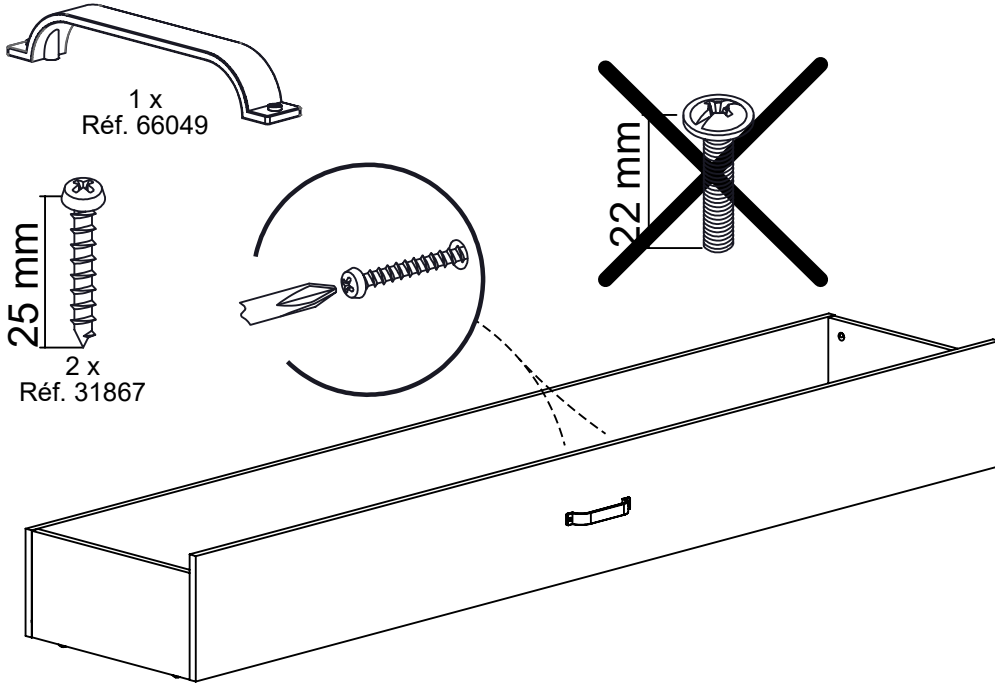

**IMPORTANT - IMPORTANTE
BELANGRIJK - WICHTIGER HINWEIS
BAЖHO**

**IMPORTANT - IMPORTANTE
BELANGRIJK - WICHTIGER HINWEIS
BAЖHO**

**IMPORTANT - IMPORTANTE
BELANGRIJK - WICHTIGER HINWEIS
BAЖHO**

GAUTIER FRANCE BP 10 85510 LE BOUPERE FRANCE TEL 33 (0)2 51 61 40 00 FAX 33 (0)2 51 61 41 42