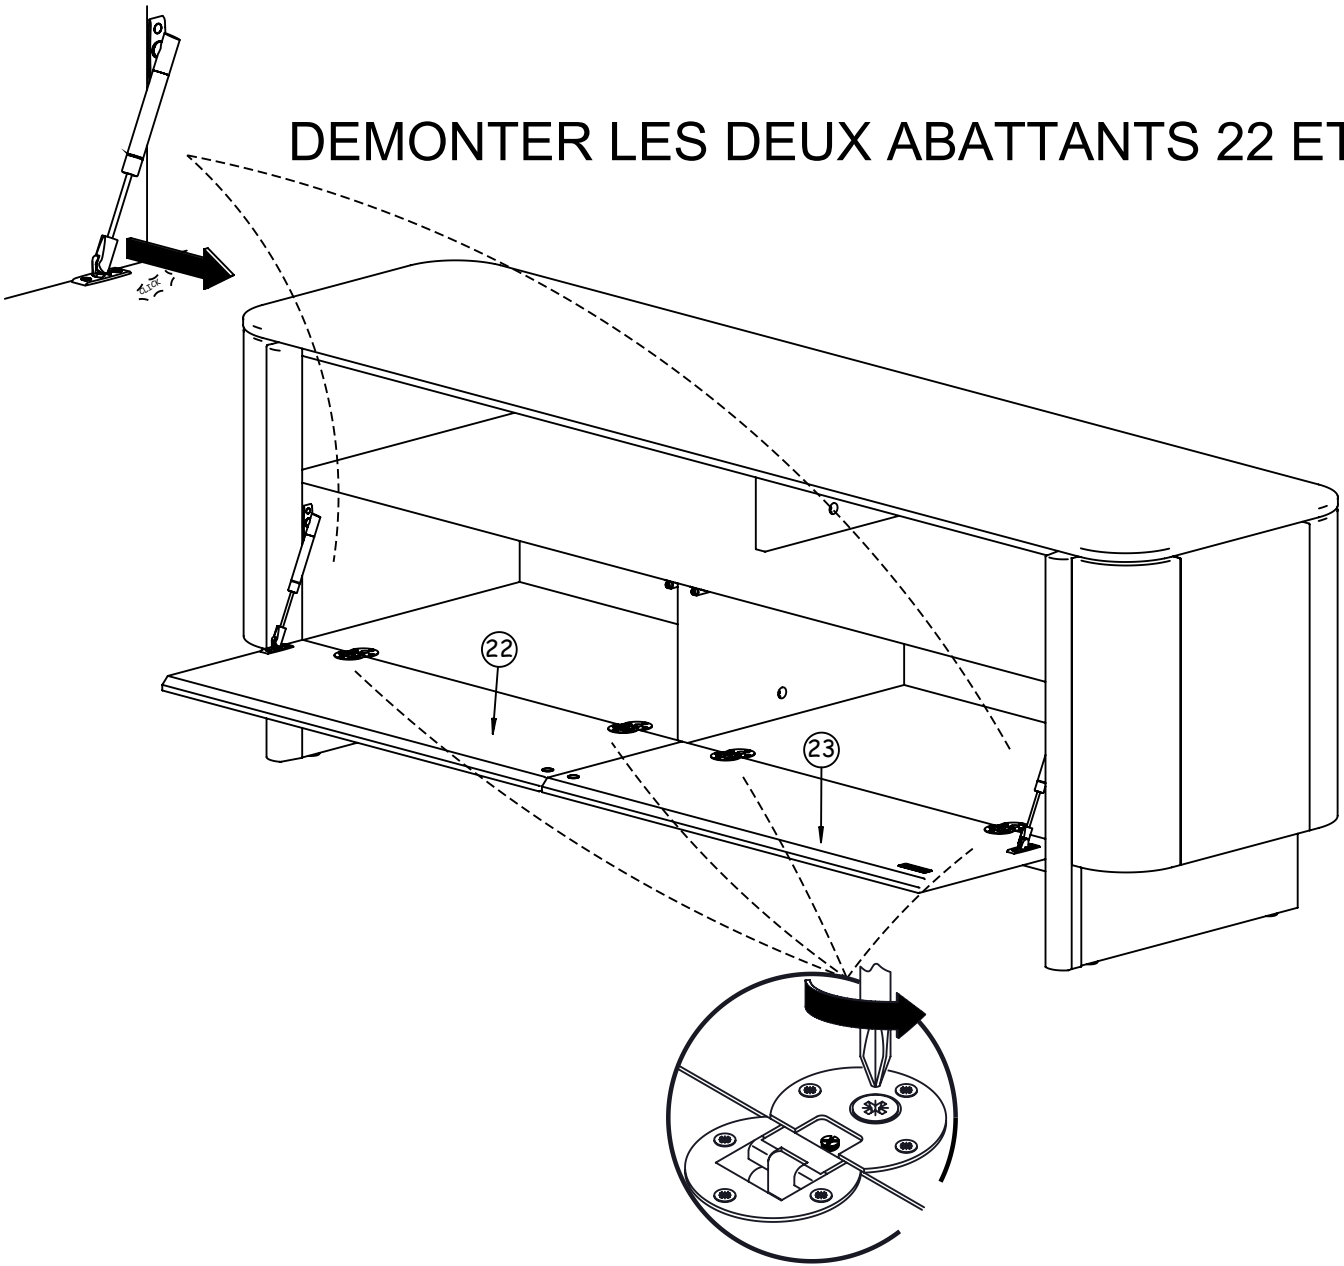

DEMONTER LES DEUX ABATTANTS 22 ET 23

1