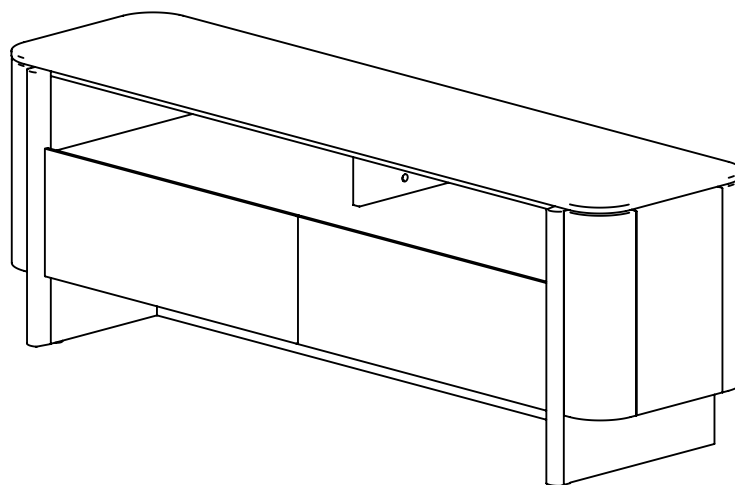

## REF.D51 - ATOLL

REF. 335 - MEUBLE TV L.170 NOYER/NOYER

REF. 345 - MEUBLE TV L.170 NOYER/B.VEN

## REF.D53 - ATOLL CHENE DU BOCAGE

REF. 335 - MEUBLE TV L.170 CHENE B./CHENE B.

REF. 345 - MEUBLE TV L.170 CHENE B./B. VEN

2 x  
Réf. 64737

2 x  
Réf. 64738

2 x  
Réf. 68703

10,5 mm

8 x  
Réf. 13758