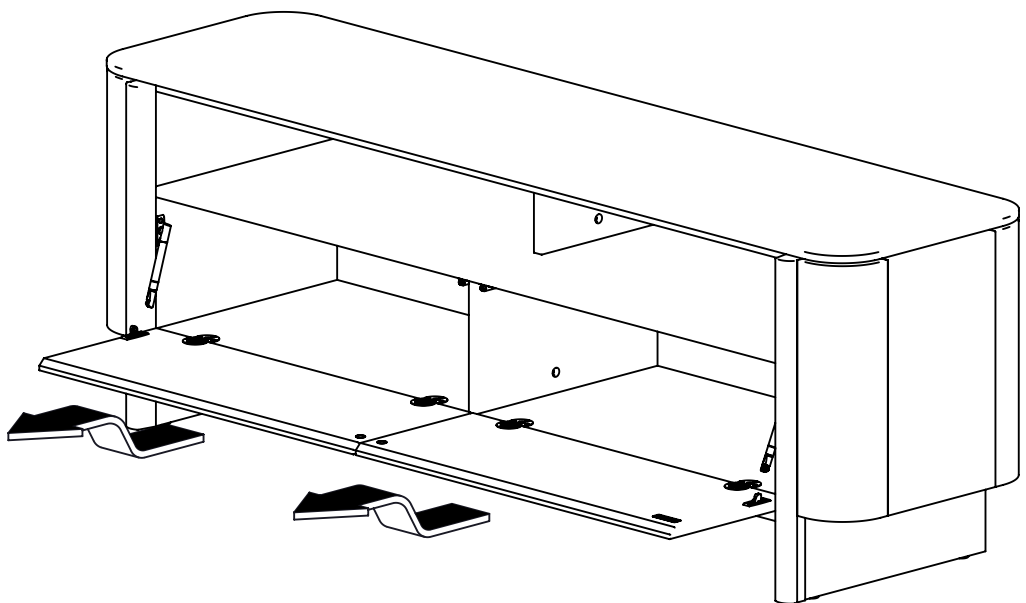

DEMONTER LES DEUX ABATTANTS 22 ET 23

1

2