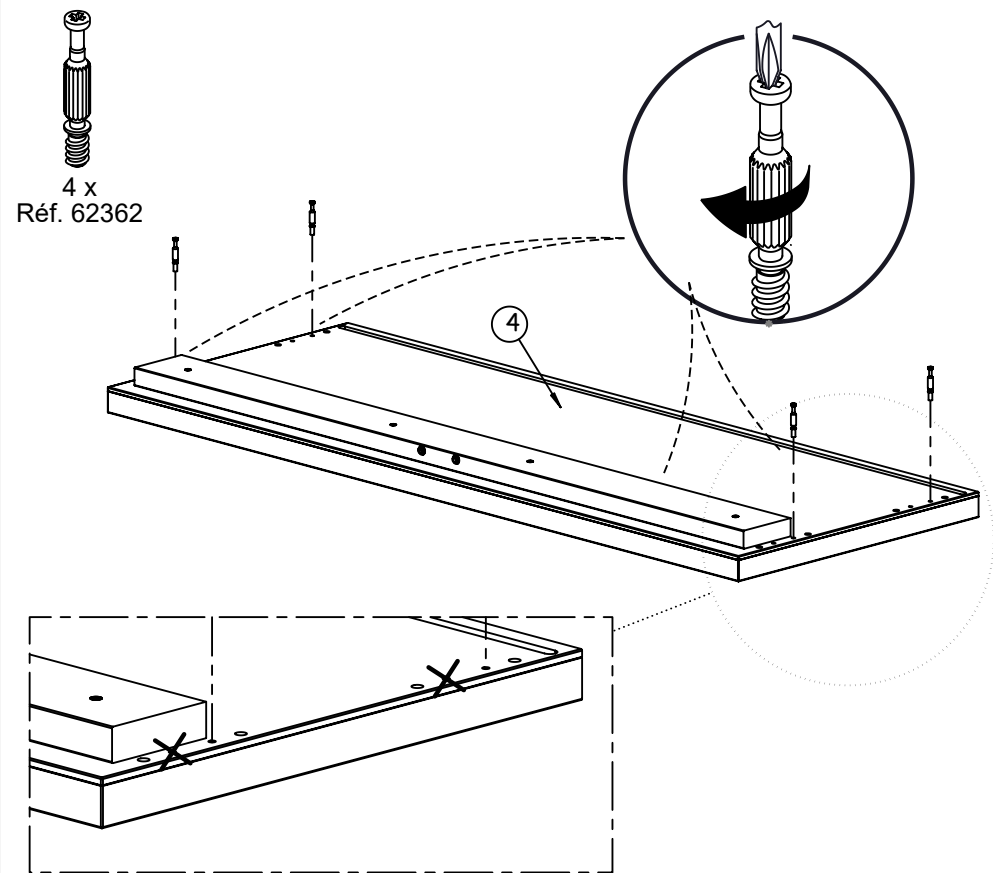

**IMPORTANT - IMPORTANTE
BELANGRIJK - WICHTIGER HINWEIS
BAЖHO**

**IMPORTANT - IMPORTANTE
BELANGRIJK - WICHTIGER HINWEIS
BAЖHO**

**IMPORTANT - IMPORTANTE
BELANGRIJK - WICHTIGER HINWEIS
BAЖHO**

GAUTIER FRANCE BP 10 85510 LE BOUPERE FRANCE TEL 33 (0)2 51 61 40 00 FAX 33 (0)2 51 61 41 42