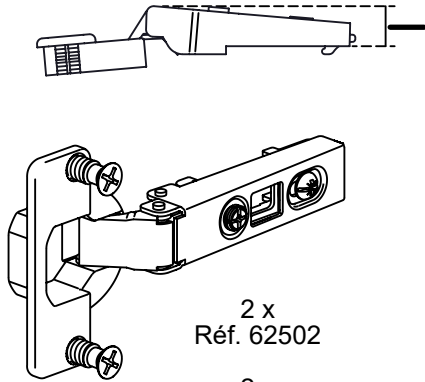

2 x
Réf. 62502

2 x
Réf. 66736

02-06-23 000

AD_CHARN_J2D-500

ATTENTION - CAUTION

NE PAS MELANGER LES COMPOSANTS CONTENUS DANS CE SACHET.
ILS DOIVENT ETRE UTILISES UNIQUEMENT POUR LA PORTE MILIEU

DO NOT MIX COMPONENTS CONTAINED IN THIS BAG.
THEY SHOULD BE USED ONLY FOR MIDDLE DOOR