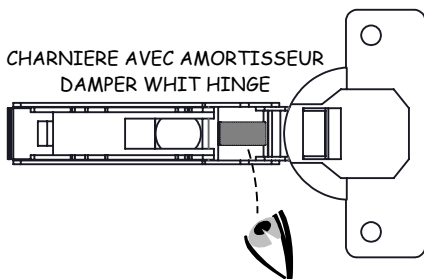

2 x
Réf. 62507

2 x
Réf. 62504

CHARNIERE SANS AMORTISSEUR
DAMPER WITHOUT HINGE

07-07-22 000

AD_CHARN-INT-J2R-504

ATTENTION - CAUTION

NE PAS MELANGER LES COMPOSANTS CONTENUS DANS CE SACHET.
ILS DOIVENT ETRE UTILISES UNIQUEMENT POUR LES PORTES INTERIEURES

DO NOT MIX COMPONENTS CONTAINED IN THIS BAG.
THEY SHOULD BE USED ONLY FOR INTERN DOORS

2 x
Réf. 62507

2 x
Réf. 66735

CHARNIERE AVEC AMORTISSEUR
DAMPER WITH HINGE

07-07-22 000

AD_CHARN-INT-J2R-504