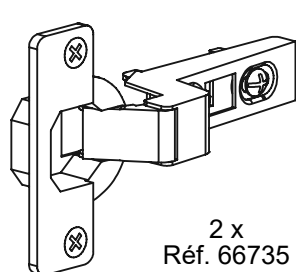

ATTENTION - CAUTION

NE PAS MELANGER LES COMPOSANTS CONTENUS DANS CE SACHET.
ILS DOIVENT ETRE UTILISES UNIQUEMENT POUR LES PORTES INTERIEURES

DO NOT MIX COMPONENTS CONTAINED IN THIS BAG.
THEY SHOULD BE USED ONLY FOR INTERN DOORS

2 x
Réf. 62507

2 x
Réf. 66735

CHARNIERE AVEC AMORTISSEUR
DAMPER WITH HINGE