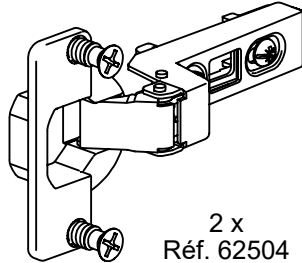

2 x
Réf. 62507

2 x
Réf. 62504

CHARNIERE SANS AMORTISSEUR
DAMPER WITHOUT HINGE

07-07-22 000

AD_CHARN-INT-J2R-504

ATTENTION - CAUTION

NE PAS MELANGER LES COMPOSANTS CONTENUS DANS CE SACHET.
ILS DOIVENT ETRE UTILISES UNIQUEMENT POUR LES PORTES INTERIEURES