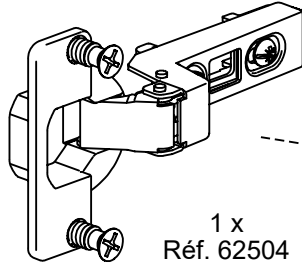

1 x  
Réf. 62507

1 x  
Réf. 62504

CHARNIERE SANS AMORTISSEUR  
DAMPER WITHOUT HINGE

07-07-22 000

AD\_CHARN-INT-J2R-500