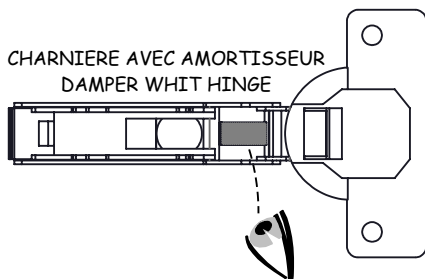

07-07-22 000

AD_CHARN-INT-J2R-500