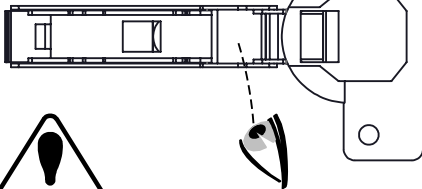

ATTENTION - CAUTION

NE PAS MELANGER LES COMPOSANTS CONTENUS DANS CE SACHET.
ILS DOIVENT ETRE UTILISES UNIQUEMENT POUR LA PORTE MILIEU

DO NOT MIX COMPONENTS CONTAINED IN THIS BAG.
THEY SHOULD BE USED ONLY FOR MIDDLE DOORS

2 x
Réf. 62502

CHARNIERE SANS AMORTISSEUR
DAMPER WITHOUT HINGE

17-05-22 000

AD_CHARN-INT-H2X-180

ATTENTION - CAUTION

NE PAS MELANGER LES COMPOSANTS CONTENUS DANS CE SACHET.
ILS DOIVENT ETRE UTILISES UNIQUEMENT POUR LA PORTE MILIEU