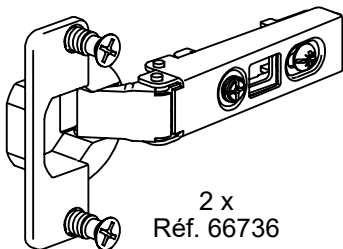

ATTENTION - CAUTION

NE PAS MELANGER LES COMPOSANTS CONTENUS DANS CE SACHET.
ILS DOIVENT ETRE UTILISES UNIQUEMENT POUR LA PORTE MILIEU

DO NOT MIX COMPONENTS CONTAINED IN THIS BAG.
THEY SHOULD BE USED ONLY FOR MIDDLE DOORS

2 x
Réf. 66736

CHARNIERE AVEC AMORTISSEUR
DAMPER WITH HINGE