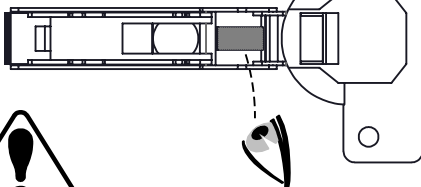

17-05-22 000

AD_CHARN-INT-H2X-180