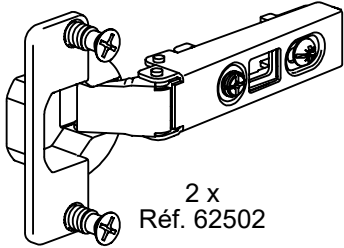

2 x
Réf. 62502

CHARNIERE SANS AMORTISSEUR
DAMPER WITHOUT HINGE

17-05-22 000

AD_CHARN-INT-H2X-180

ATTENTION - CAUTION

NE PAS MELANGER LES COMPOSANTS CONTENUS DANS CE SACHET.
ILS DOIVENT ETRE UTILISES UNIQUEMENT POUR LA PORTE MILIEU