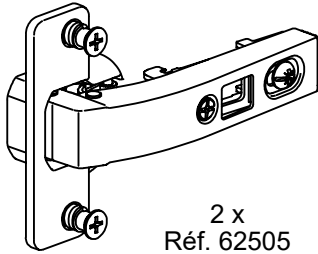

2 x
Réf. 62506

2 x
Réf. 62505

CHARNIERE SANS AMORTISSEUR
DAMPER WITHOUT HINGE

07-07-22 000

AD_CHARN-EXT-J2R-504

ATTENTION - CAUTION

NE PAS MELANGER LES COMPOSANTS CONTENUS DANS CE SACHET.
ILS DOIVENT ETRE UTILISES UNIQUEMENT POUR LES PORTES EXTERIEURES