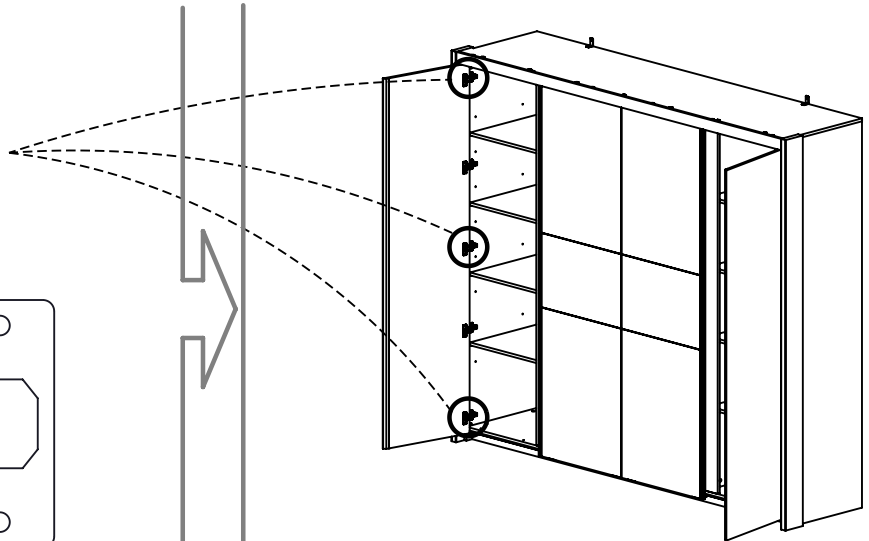

6 x
Réf. 62504

CHARNIERE SANS AMORTISSEUR
DAMPER WITHOUT HINGE

17-05-22 000

AD_CHARN-EXT-H2X-200

ATTENTION - CAUTION

NE PAS MELANGER LES COMPOSANTS CONTENUS DANS CE SACHET.
ILS DOIVENT ETRE UTILISES UNIQUEMENT POUR LES PORTES EXTERIEURES