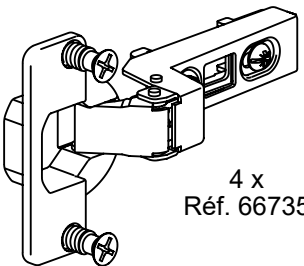

ATTENTION - CAUTION

NE PAS MELANGER LES COMPOSANTS CONTENUS DANS CE SACHET.
ILS DOIVENT ETRE UTILISES UNIQUEMENT POUR LES PORTES EXTERIEURES

DO NOT MIX COMPONENTS CONTAINED IN THIS BAG.
THEY SHOULD BE USED ONLY FOR EXTERNAL DOORS

4 x
Réf. 66735

CHARNIERE AVEC AMORTISSEUR
DAMPER WITH HINGE