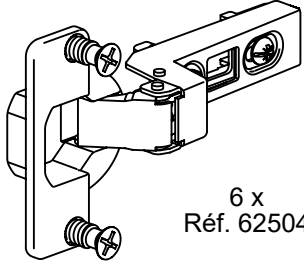

6 x
Réf. 62504

CHARNIERE SANS AMORTISSEUR
DAMPER WITHOUT HINGE

17-05-22 000

AD_CHARN-EXT-H2X-200

ATTENTION - CAUTION

NE PAS MELANGER LES COMPOSANTS CONTENUS DANS CE SACHET.
ILS DOIVENT ETRE UTILISES UNIQUEMENT POUR LES PORTES EXTERIEURES