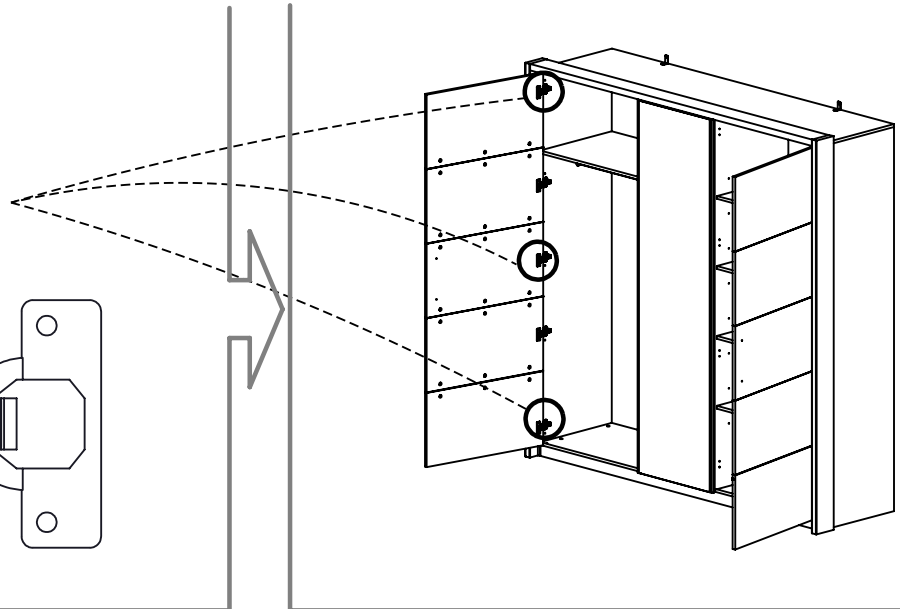

6 x
Réf. 62504

CHARNIERE SANS AMORTISSEUR
DAMPER WITHOUT HINGE

17-05-22 000

AD_CHARN-EXT-H2X-180

ATTENTION - CAUTION

NE PAS MELANGER LES COMPOSANTS CONTENUS DANS CE SACHET.
ILS DOIVENT ETRE UTILISES UNIQUEMENT POUR LES PORTES EXTERIEURES