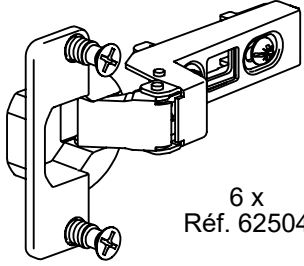

6 x
Réf. 62504

CHARNIERE SANS AMORTISSEUR
DAMPER WITHOUT HINGE

17-05-22 000

AD_CHARN-EXT-H2X-180

ATTENTION - CAUTION

NE PAS MELANGER LES COMPOSANTS CONTENUS DANS CE SACHET.
ILS DOIVENT ETRE UTILISES UNIQUEMENT POUR LES PORTES EXTERIEURES