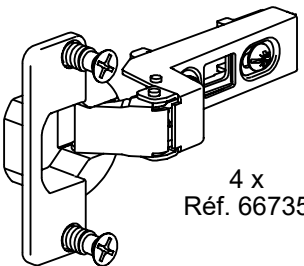

ATTENTION - CAUTION

NE PAS MELANGER LES COMPOSANTS CONTENUS DANS CE SACHET.
ILS DOIVENT ETRE UTILISES UNIQUEMENT POUR LES PORTES EXTERIEURES

DO NOT MIX COMPONENTS CONTAINED IN THIS BAG.
THEY SHOULD BE USED ONLY FOR EXTERNAL DOORS

4 x
Réf. 66735

CHARNIERE AVEC AMORTISSEUR
DAMPER WITH HINGE