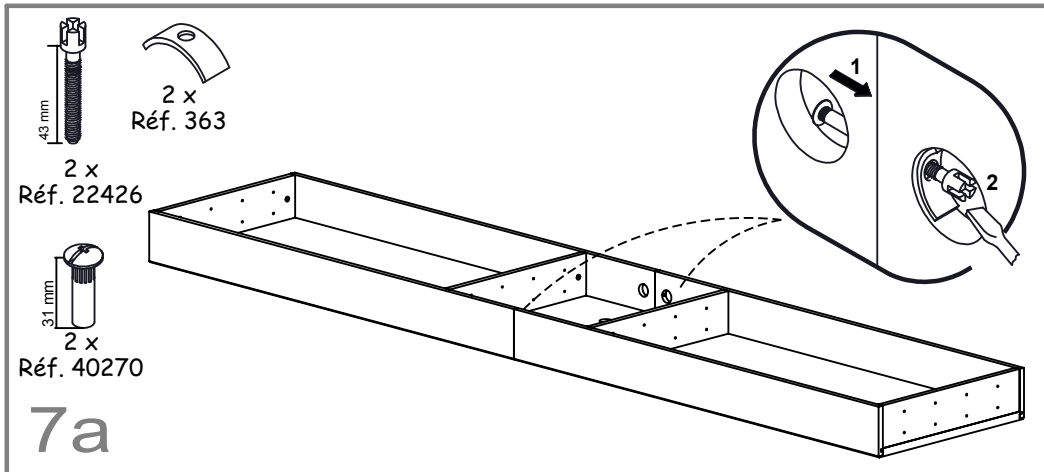

IMPORTANT - IMPORTANTE
BELANGRIJK - WICHTIGER HINWEIS
Это важно - ÖNEMLI