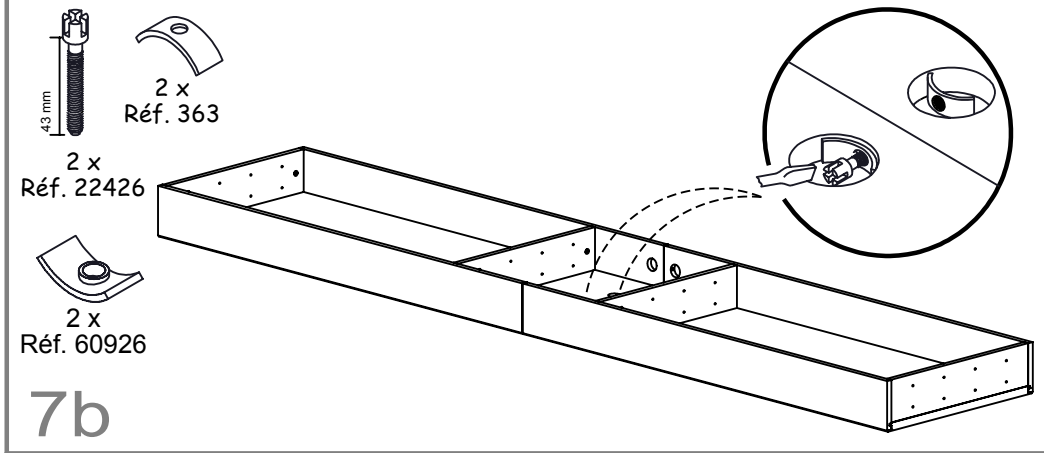

IMPORTANT - IMPORTANTE
BELANGRIJK - WICHTIGER HINWEIS
Это важно - ÖNEMLI