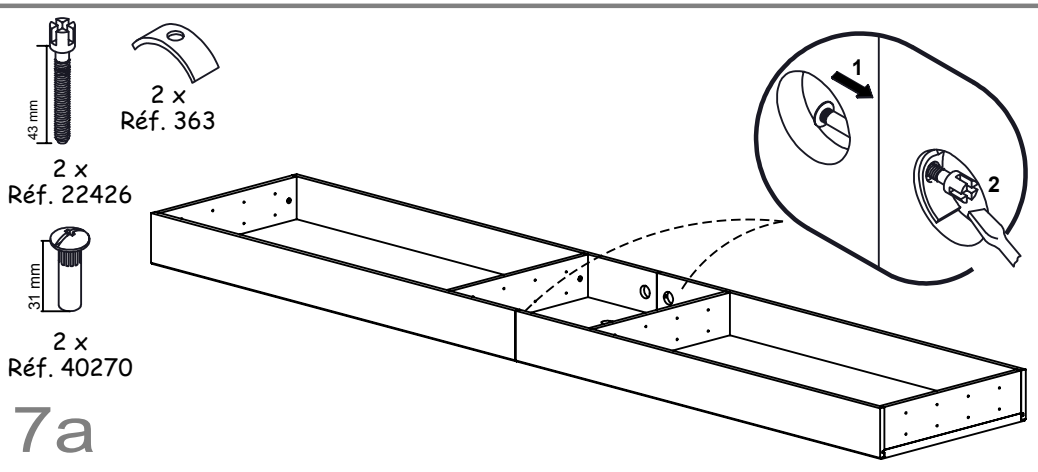

IMPORTANT - IMPORTANTE
BELANGRIJK - WICHTIGER HINWEIS
Это важно - ÖNEMLI