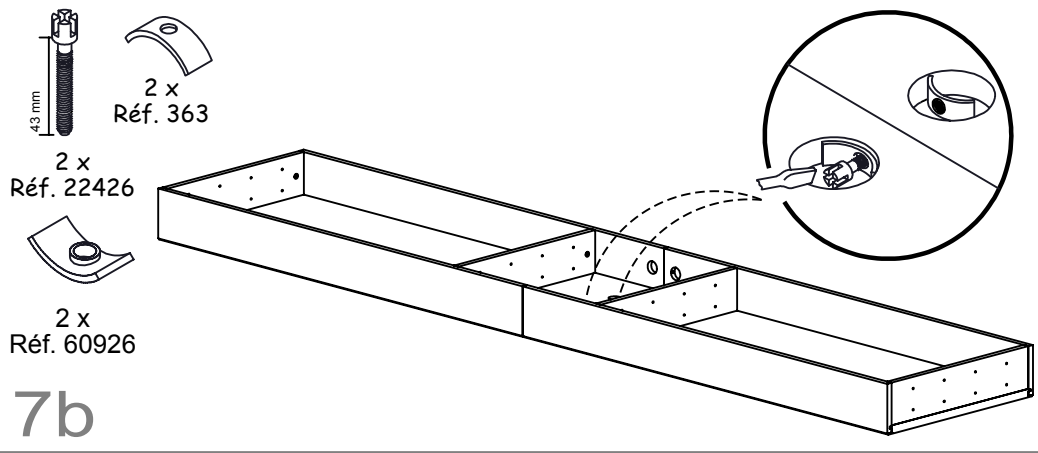

IMPORTANT - IMPORTANTE
BELANGRIJK - WICHTIGER HINWEIS
Это важно - ÖNEMLI